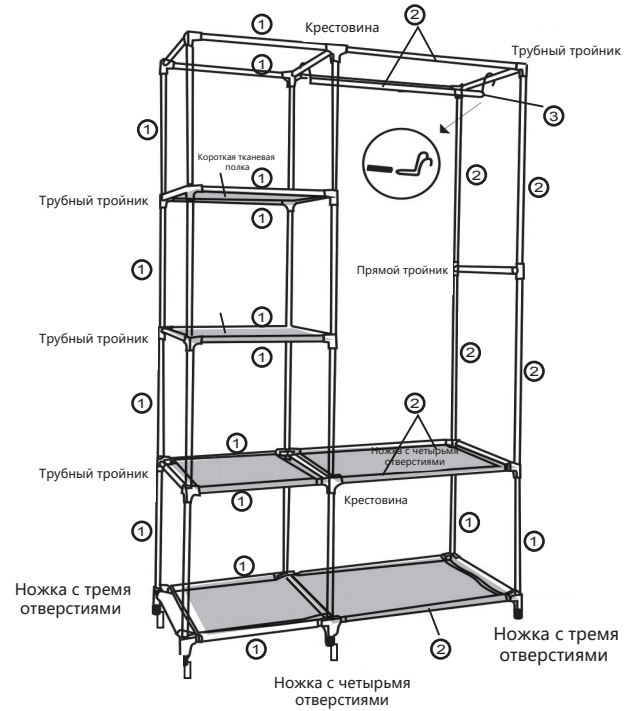

Инструкция по сборке

①	 39.5cm	42
②	 59cm	10
③	 59cm	1
Трубный тройник		16
Крестовина		4
Прямой тройник		2
Ножка с тремя отверстиями		4
Ножка с четырьмя отверстиями		2
Длинная тканевая полка		2
Короткая тканевая полка		4
Чехол		1